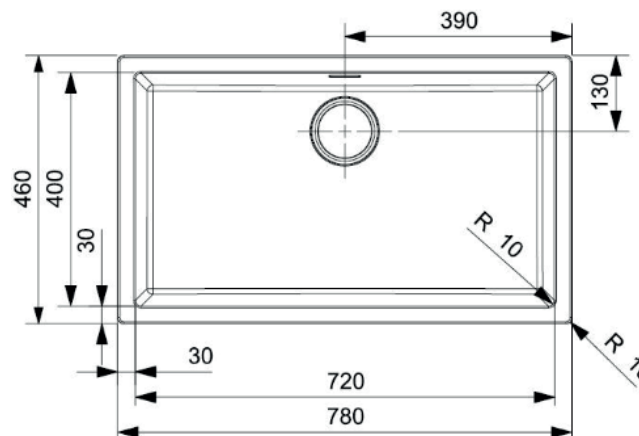

Amsterdam 72køkkenvask Udskæringsmål

Varenr.: R30882
VVS-nr.: 682489101

Min. skabsbredde: 800 mm

Fikseringsclips til nedfældning medfølger

LAVABO®

UDSKÆRINGSMÅL Nedfældning
AUSSPARURNG Einbau
CUTOUT Normal instalation