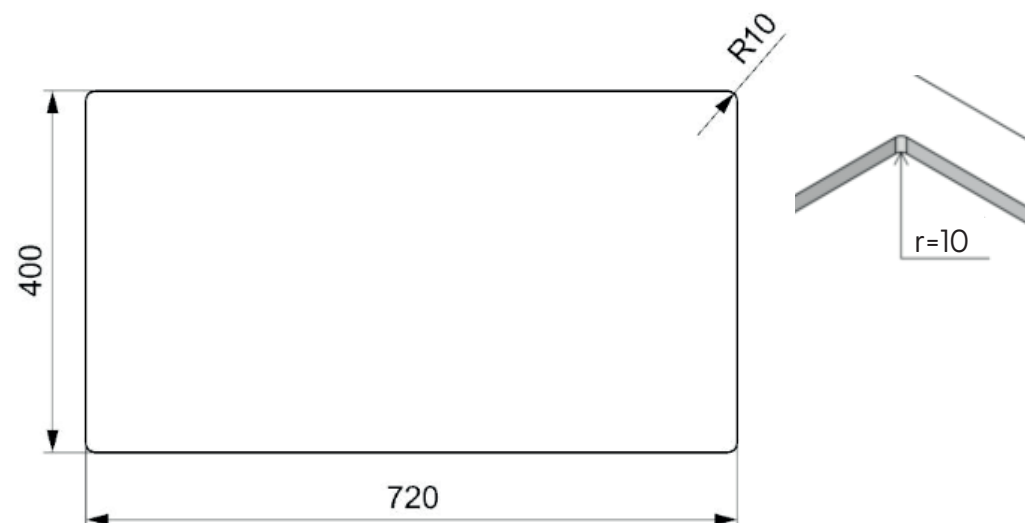

UDSKÆRINGSMÅL Underlimning
AUSSPARURNG Unterbau
CUTOUT Undermount